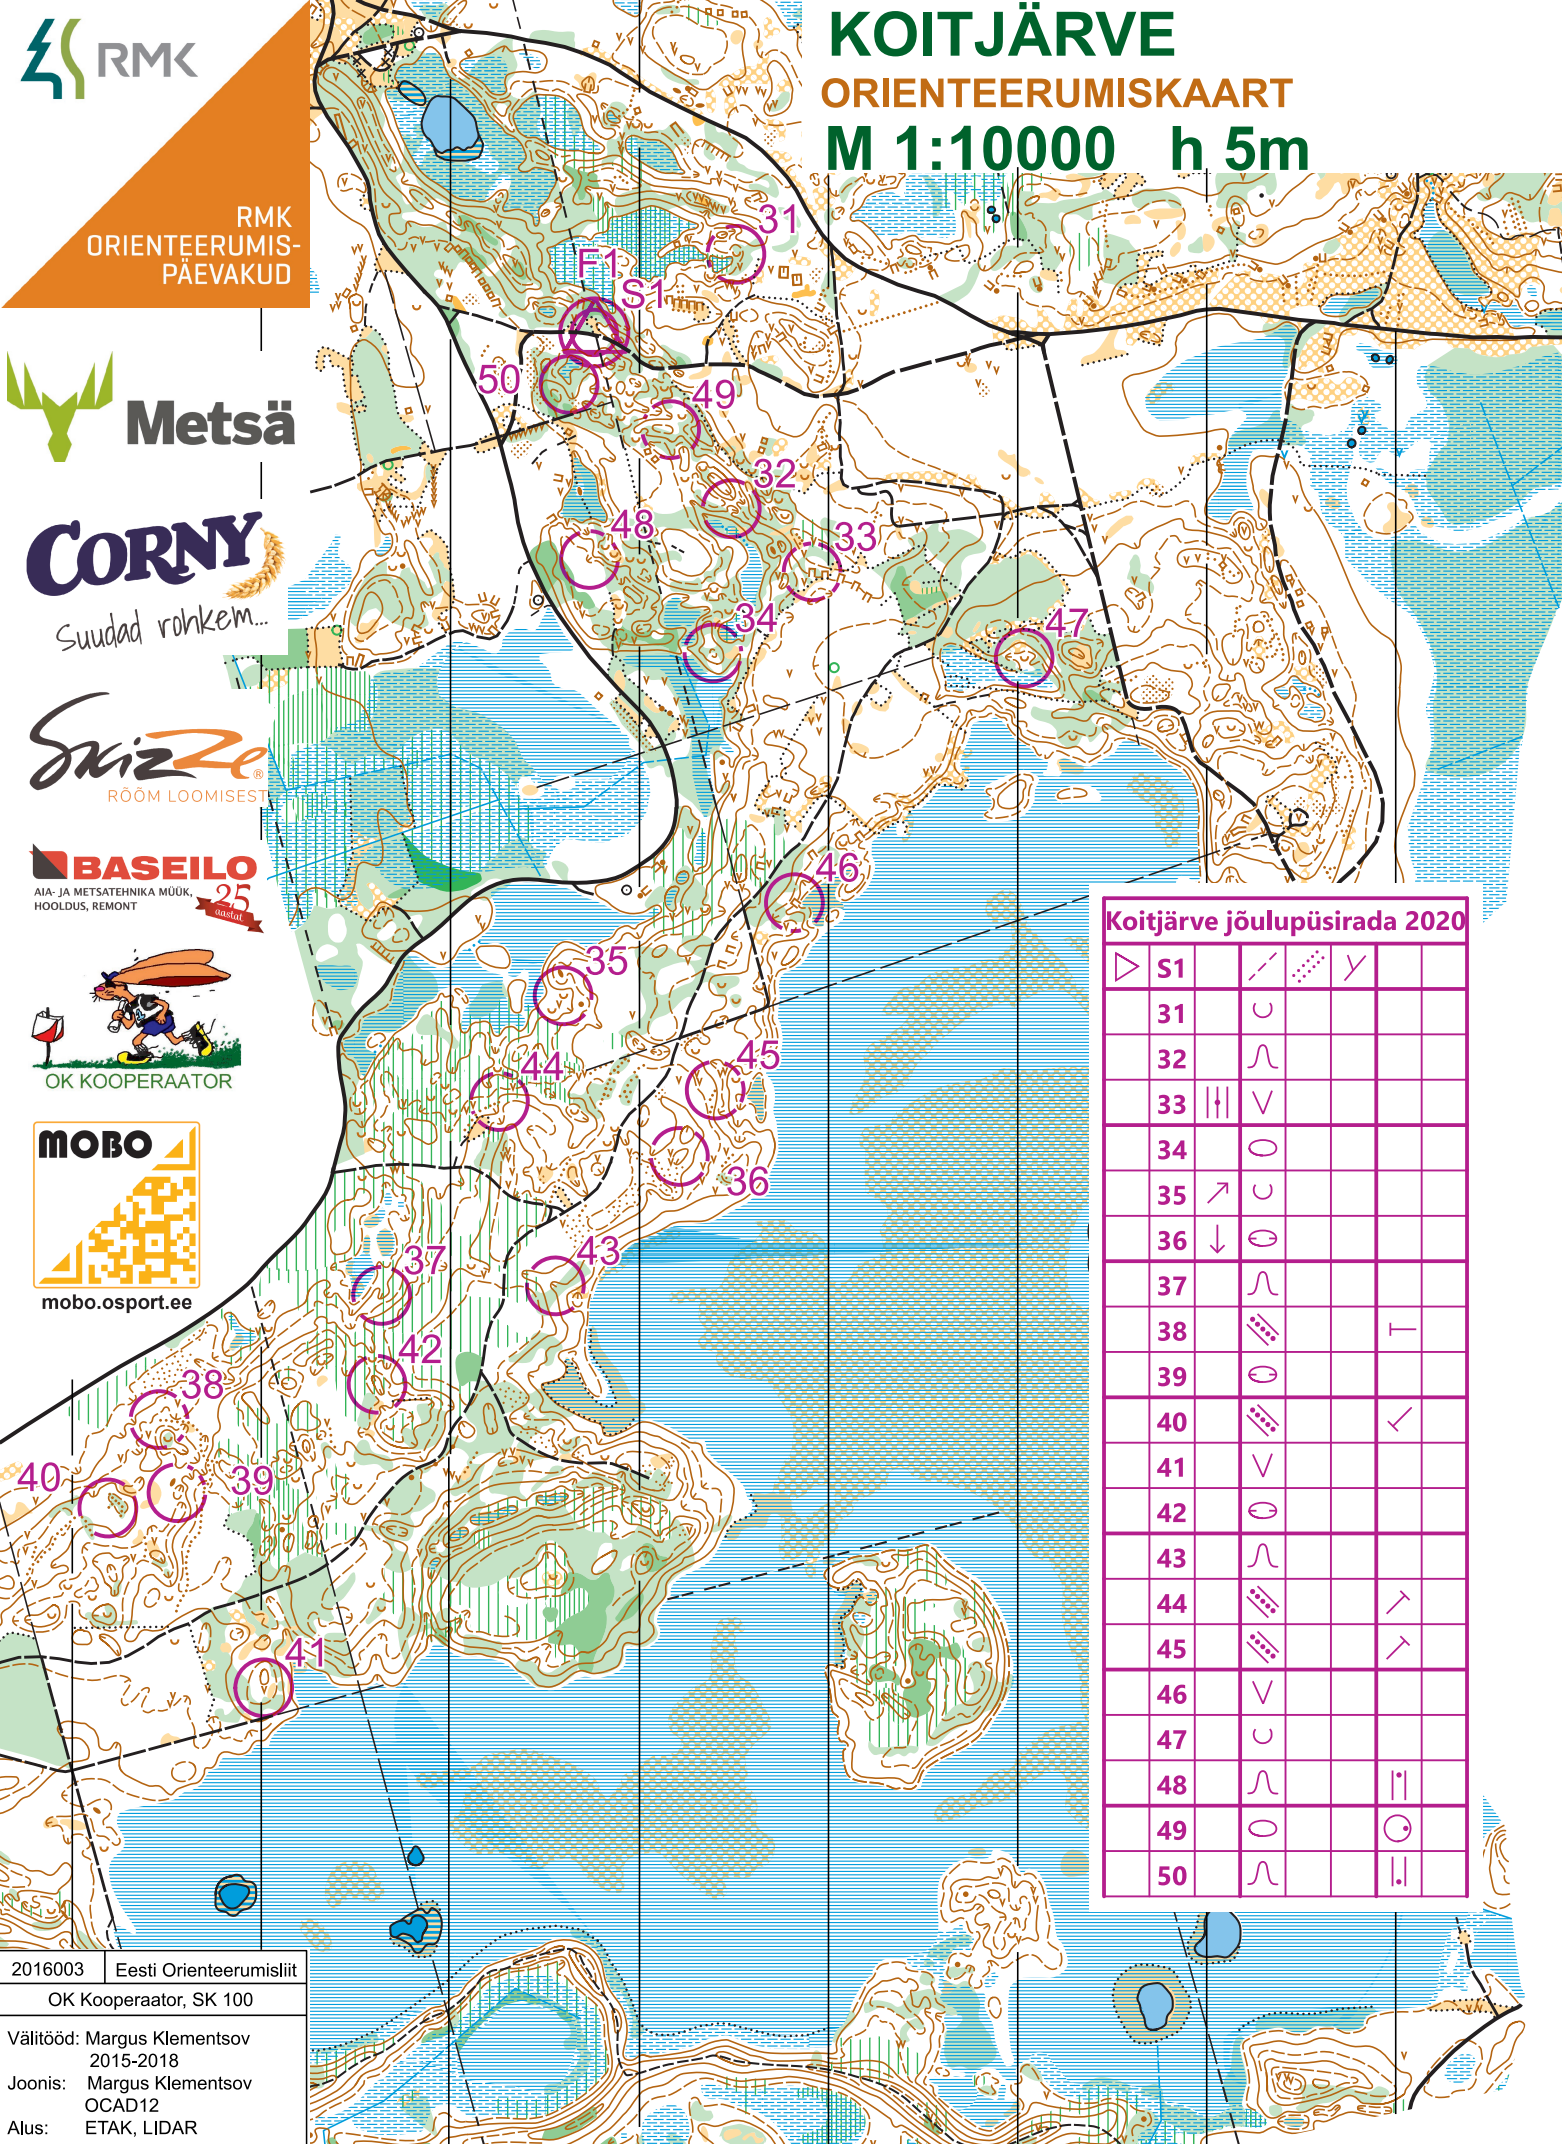

KOITJÄRVE

ORIENTEERUMISKAART

M 1:10000 h 5m

Koitjärve jõulupüsirada 2020

▷ S1	/	⋮	γ	
31	∪			
32	∩			
33		∨		
34	○			
35	↗	∪		
36	↓	⊙		
37	∩			
38	⋮			┌
39	⊙			
40	⋮			✓
41	∨			
42	⊙			
43	∩			
44	⋮			↗
45	⋮			↗
46	∨			
47	∪			
48	∩			
49	○			⊙
50	∩			

2016003 Eesti Orienteerumislüht
OK Kooperaator, SK 100

Välitööd: Margus Klementsov
2015-2018
Joonis: Margus Klementsov
OCAD12
Alus: ETAK, LIDAR