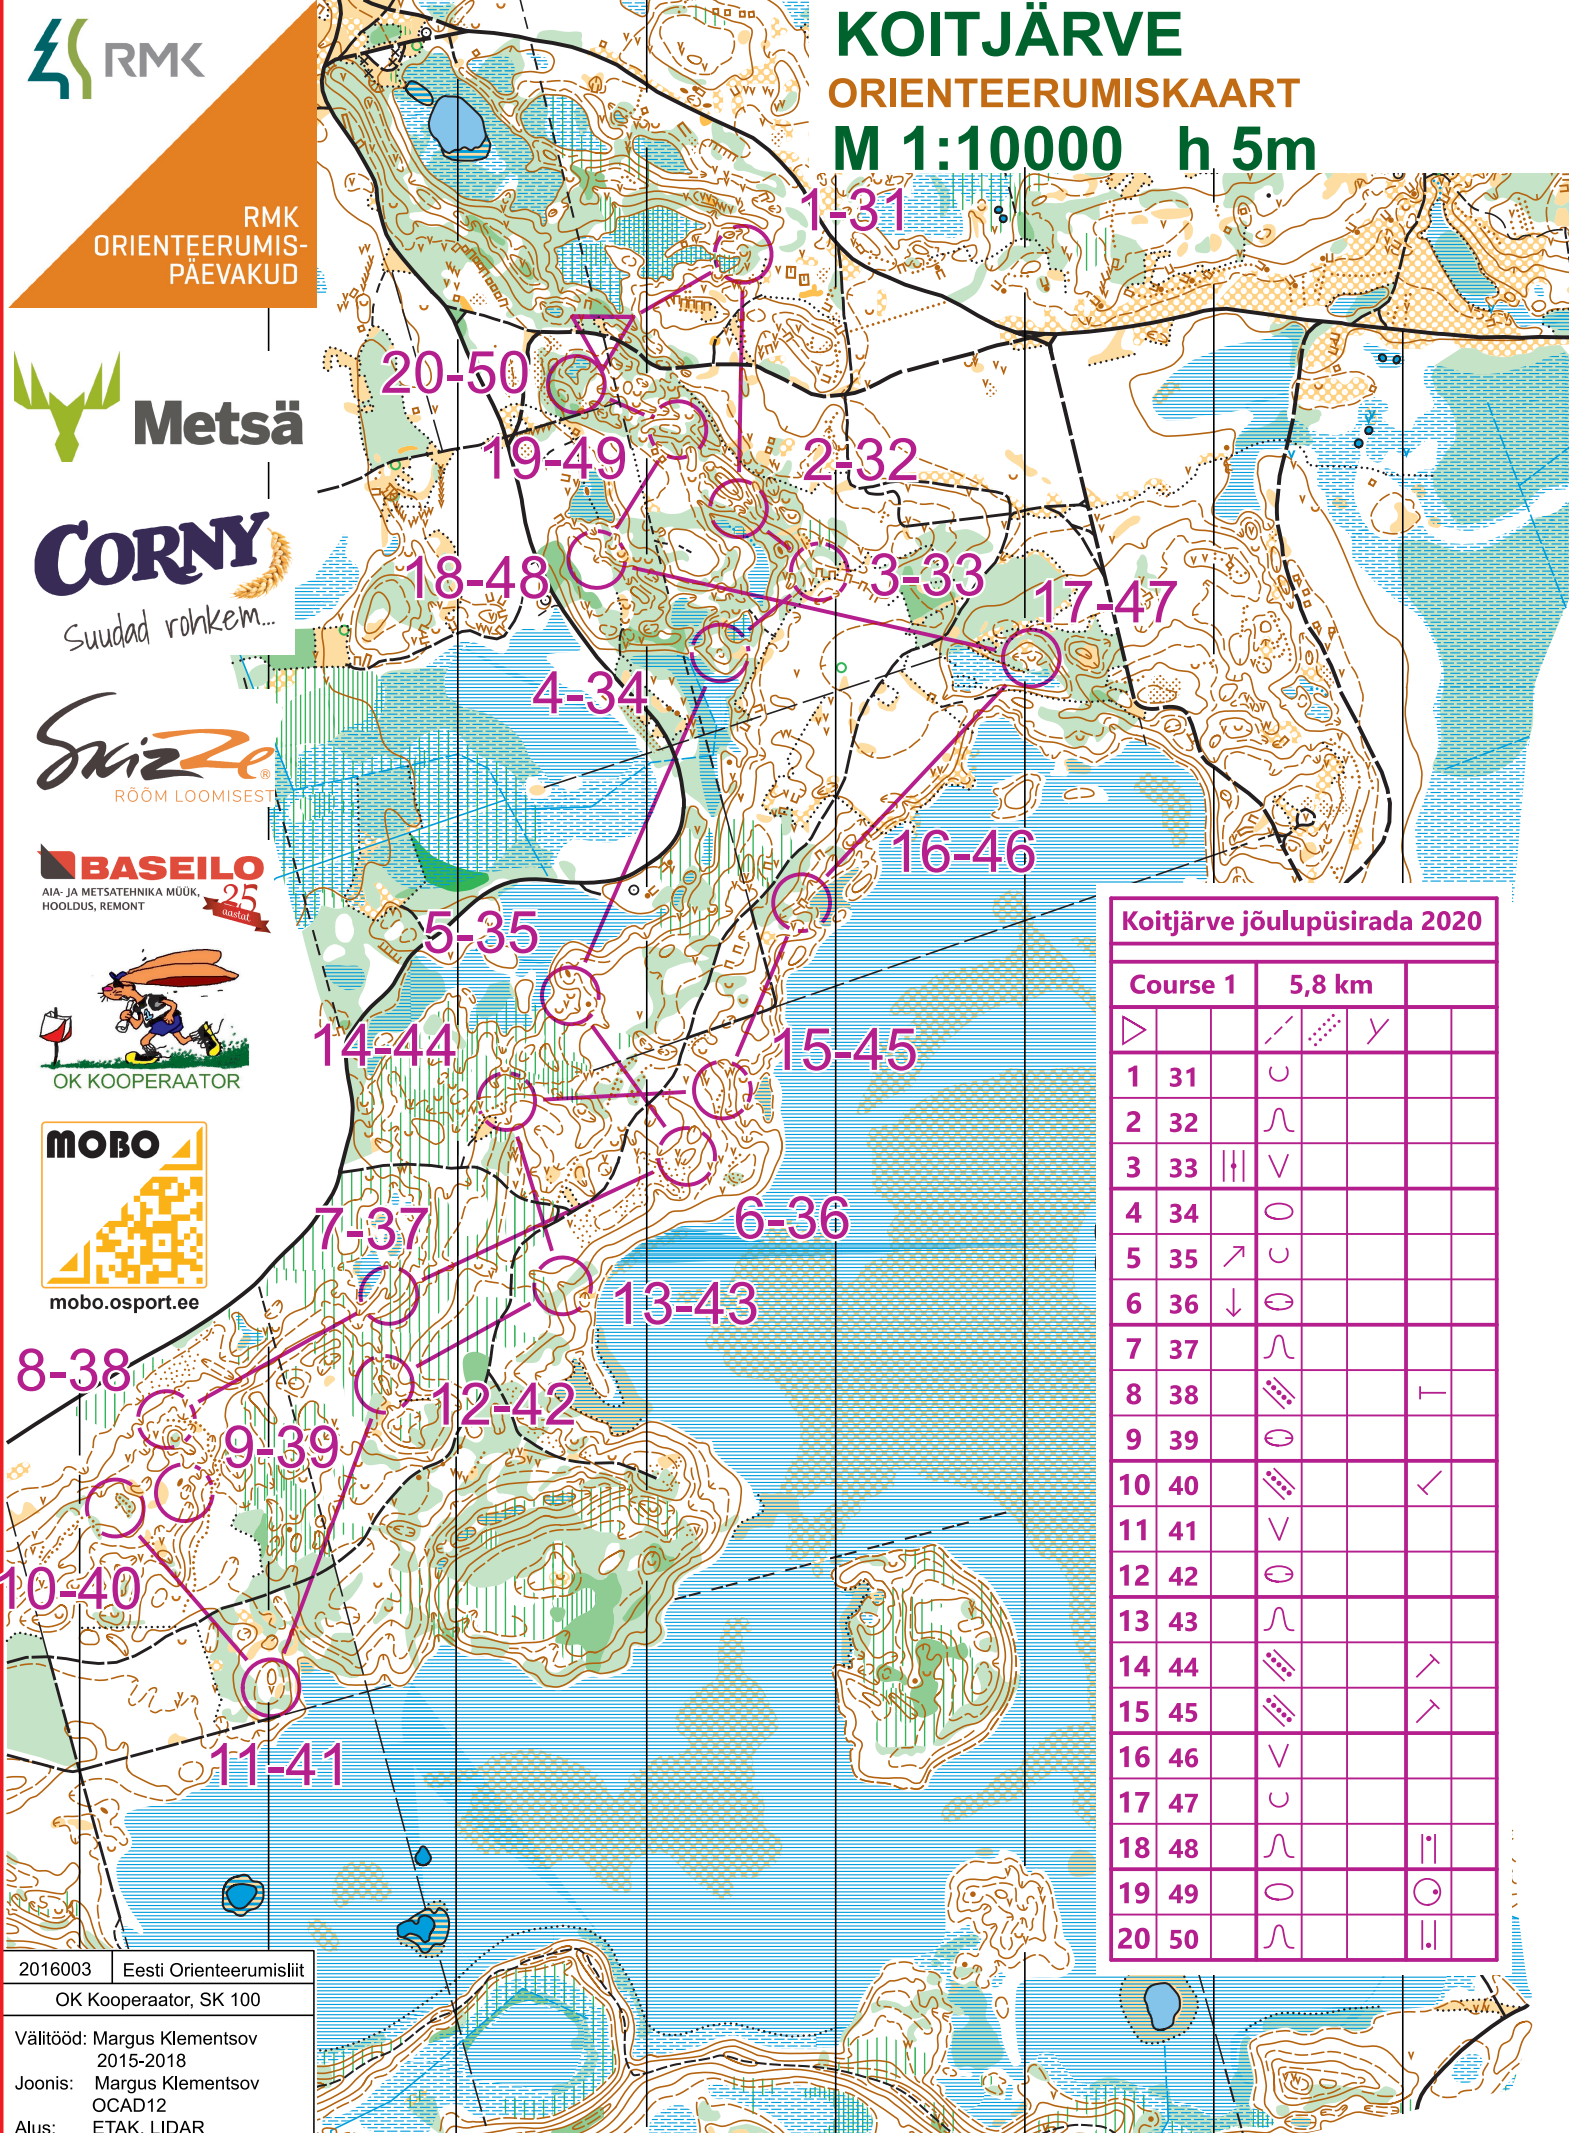

RMK
ORIENTEERUMIS-
PÄEVAKUD

KOITJÄRVE

ORIENTEERUMISKAART

M 1:10000 h 5m

CORNY
Suudad rohkem...

Swizze
RÕÕM LOOMISEST

BASEILO
AIA- JA METSATEHNIKA MÜÜK,
HOOLDUS, REMONT
25 aastat

Koitjärve jõulupüsirada 2020

Course 1		5,8 km			
△		/	∕	Y	
1	31	U			
2	32	∩			
3	33		∨		
4	34	○			
5	35	↗	U		
6	36	↓	⊖		
7	37	∩			
8	38	⊘			┌
9	39	⊖			
10	40	⊘			✓
11	41	∨			
12	42	⊖			
13	43	∩			
14	44	⊘			↗
15	45	⊘			↗
16	46	∨			
17	47	U			
18	48	∩			
19	49	○			⊖
20	50	∩			

2016003 Eesti Orienteerumisliit
OK Kooperaator, SK 100

Välitööd: Margus Klementsov
2015-2018
Joonis: Margus Klementsov
OCAD12
Alus: ETAK, LIDAR