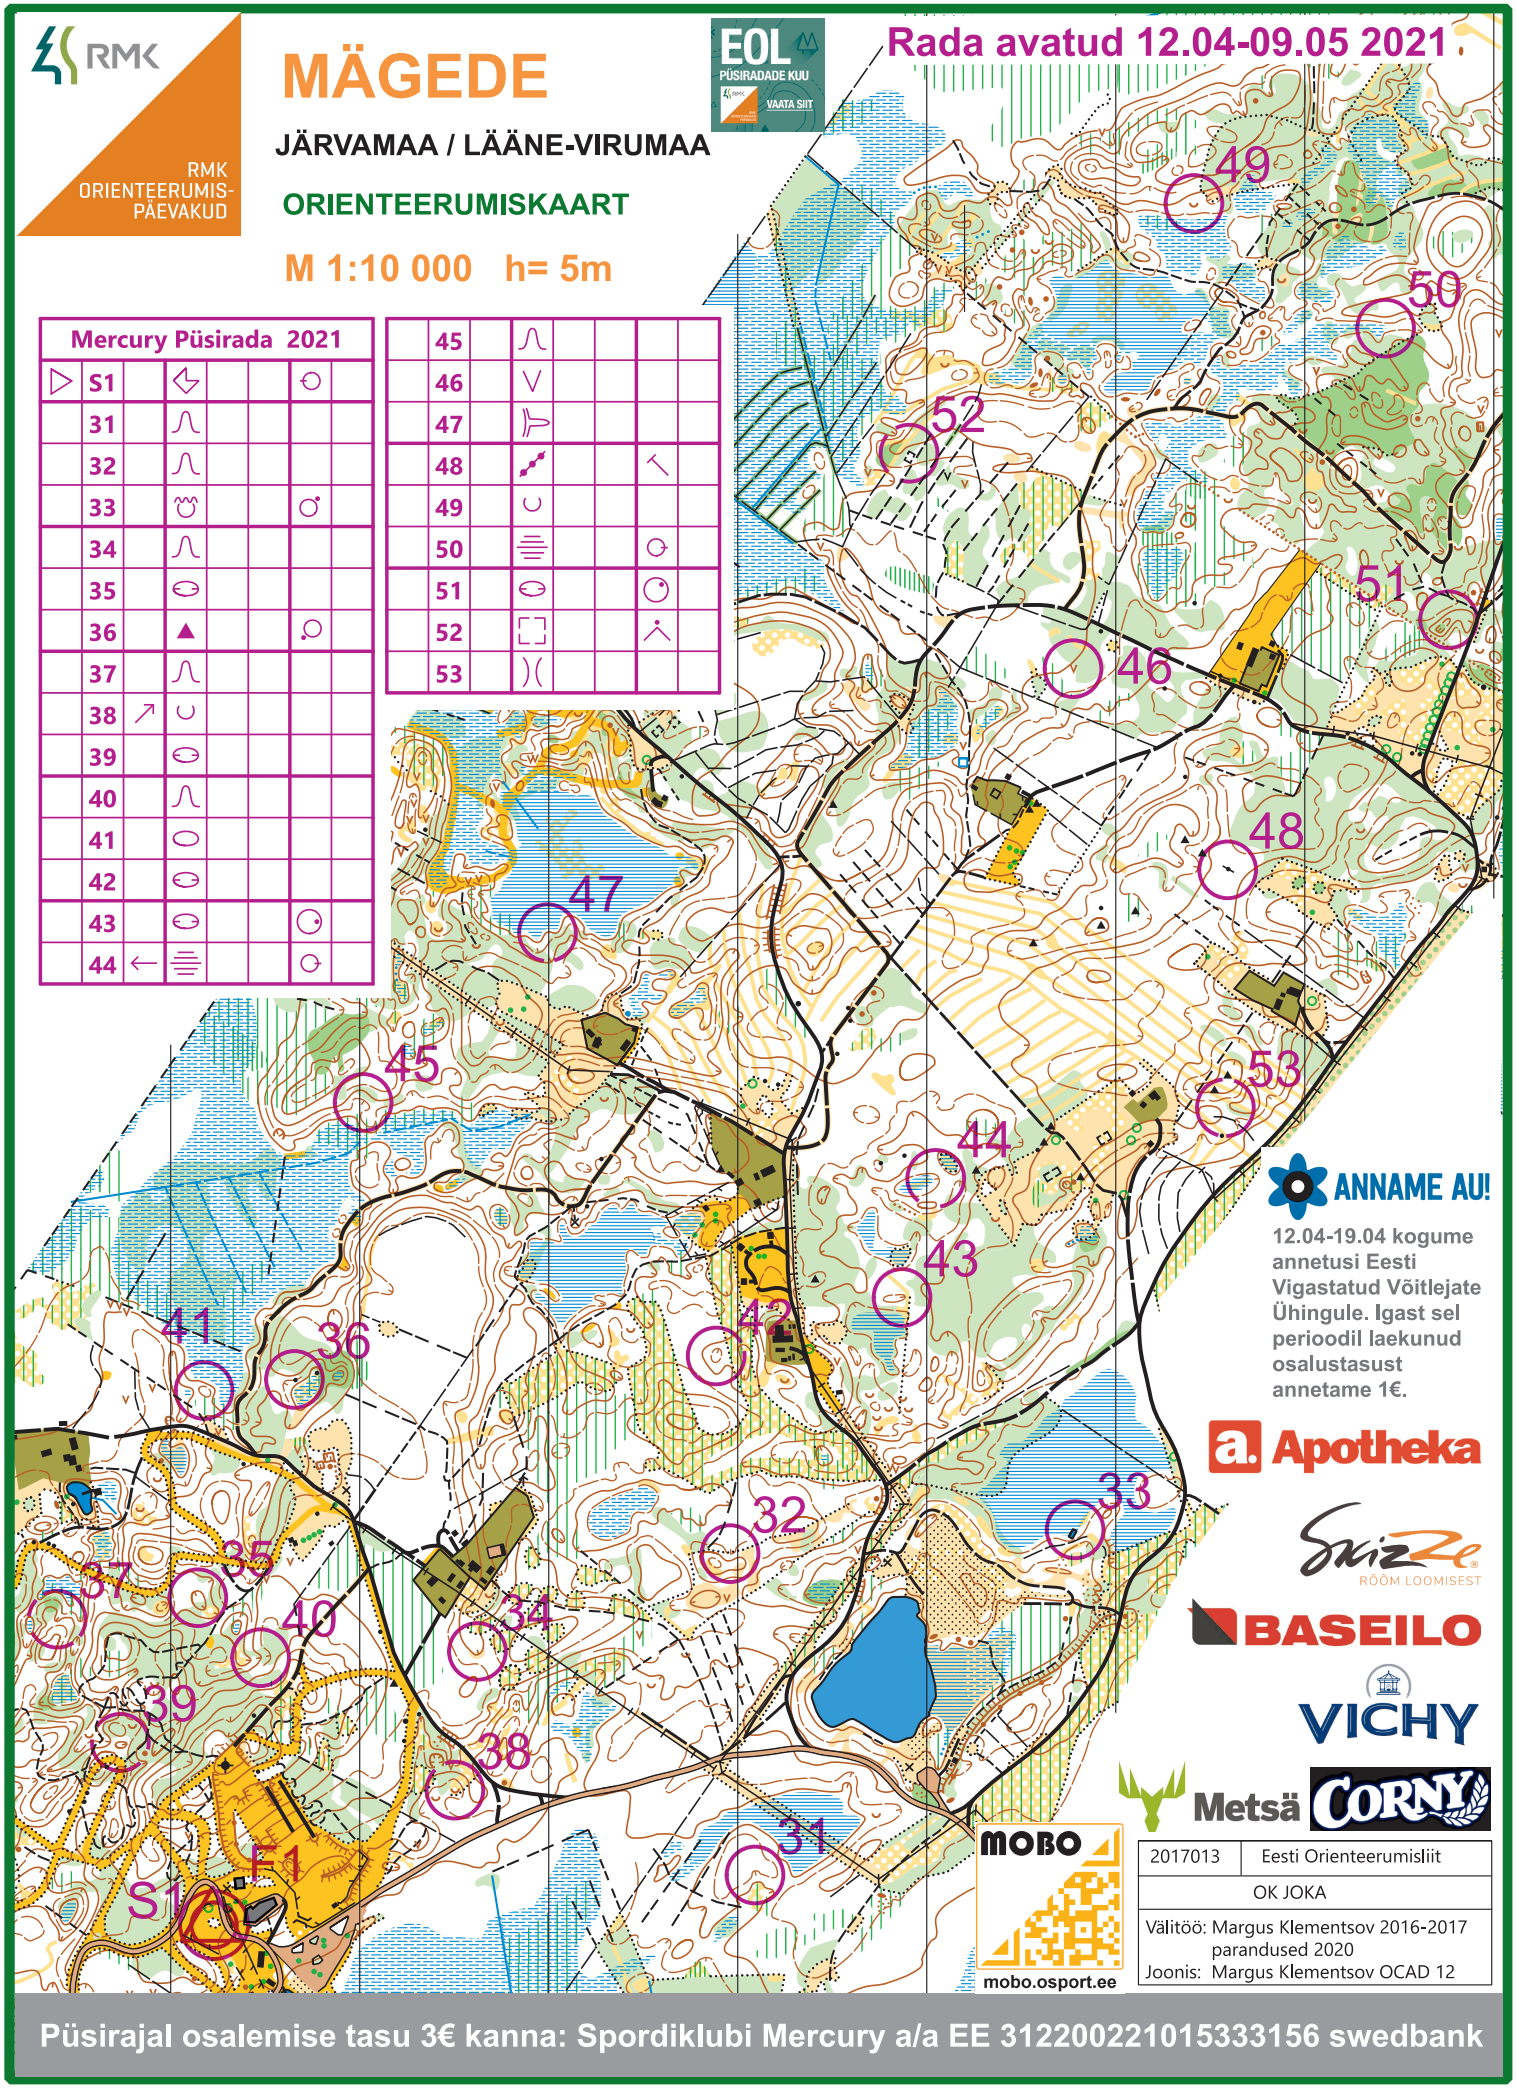

Mercury Püsirada 2021

▷ S1	↩		○
31	∩		
32	∩		
33	☺		♂
34	∩		
35	☉		
36	▲		○
37	∩		
38	↗	∩	
39	☉		
40	∩		
41	○		
42	☉		
43	☉		○
44	←	≡	○

45	∩		
46	∇		
47	∩		
48	↗		↖
49	∩		
50	≡		○
51	○		○
52	□		∩
53)		

ANNAME AUI!

12.04-19.04 kogume annetusi Eesti Vigastatud Võitlejate Ühingule. Igast sel perioodil laekunud osalustasust annetame 1€.

a. Apotheeka

Skizze
RÕHM LOOMISEST

BASEILO

VICHY

Metsä CORNY

mobo.osport.ee

2017013	Eesti Orienteerumislit
OK JOKA	
Valitöö: Margus Klementsov 2016-2017 parandused 2020	
Joonis: Margus Klementsov OCAD 12	