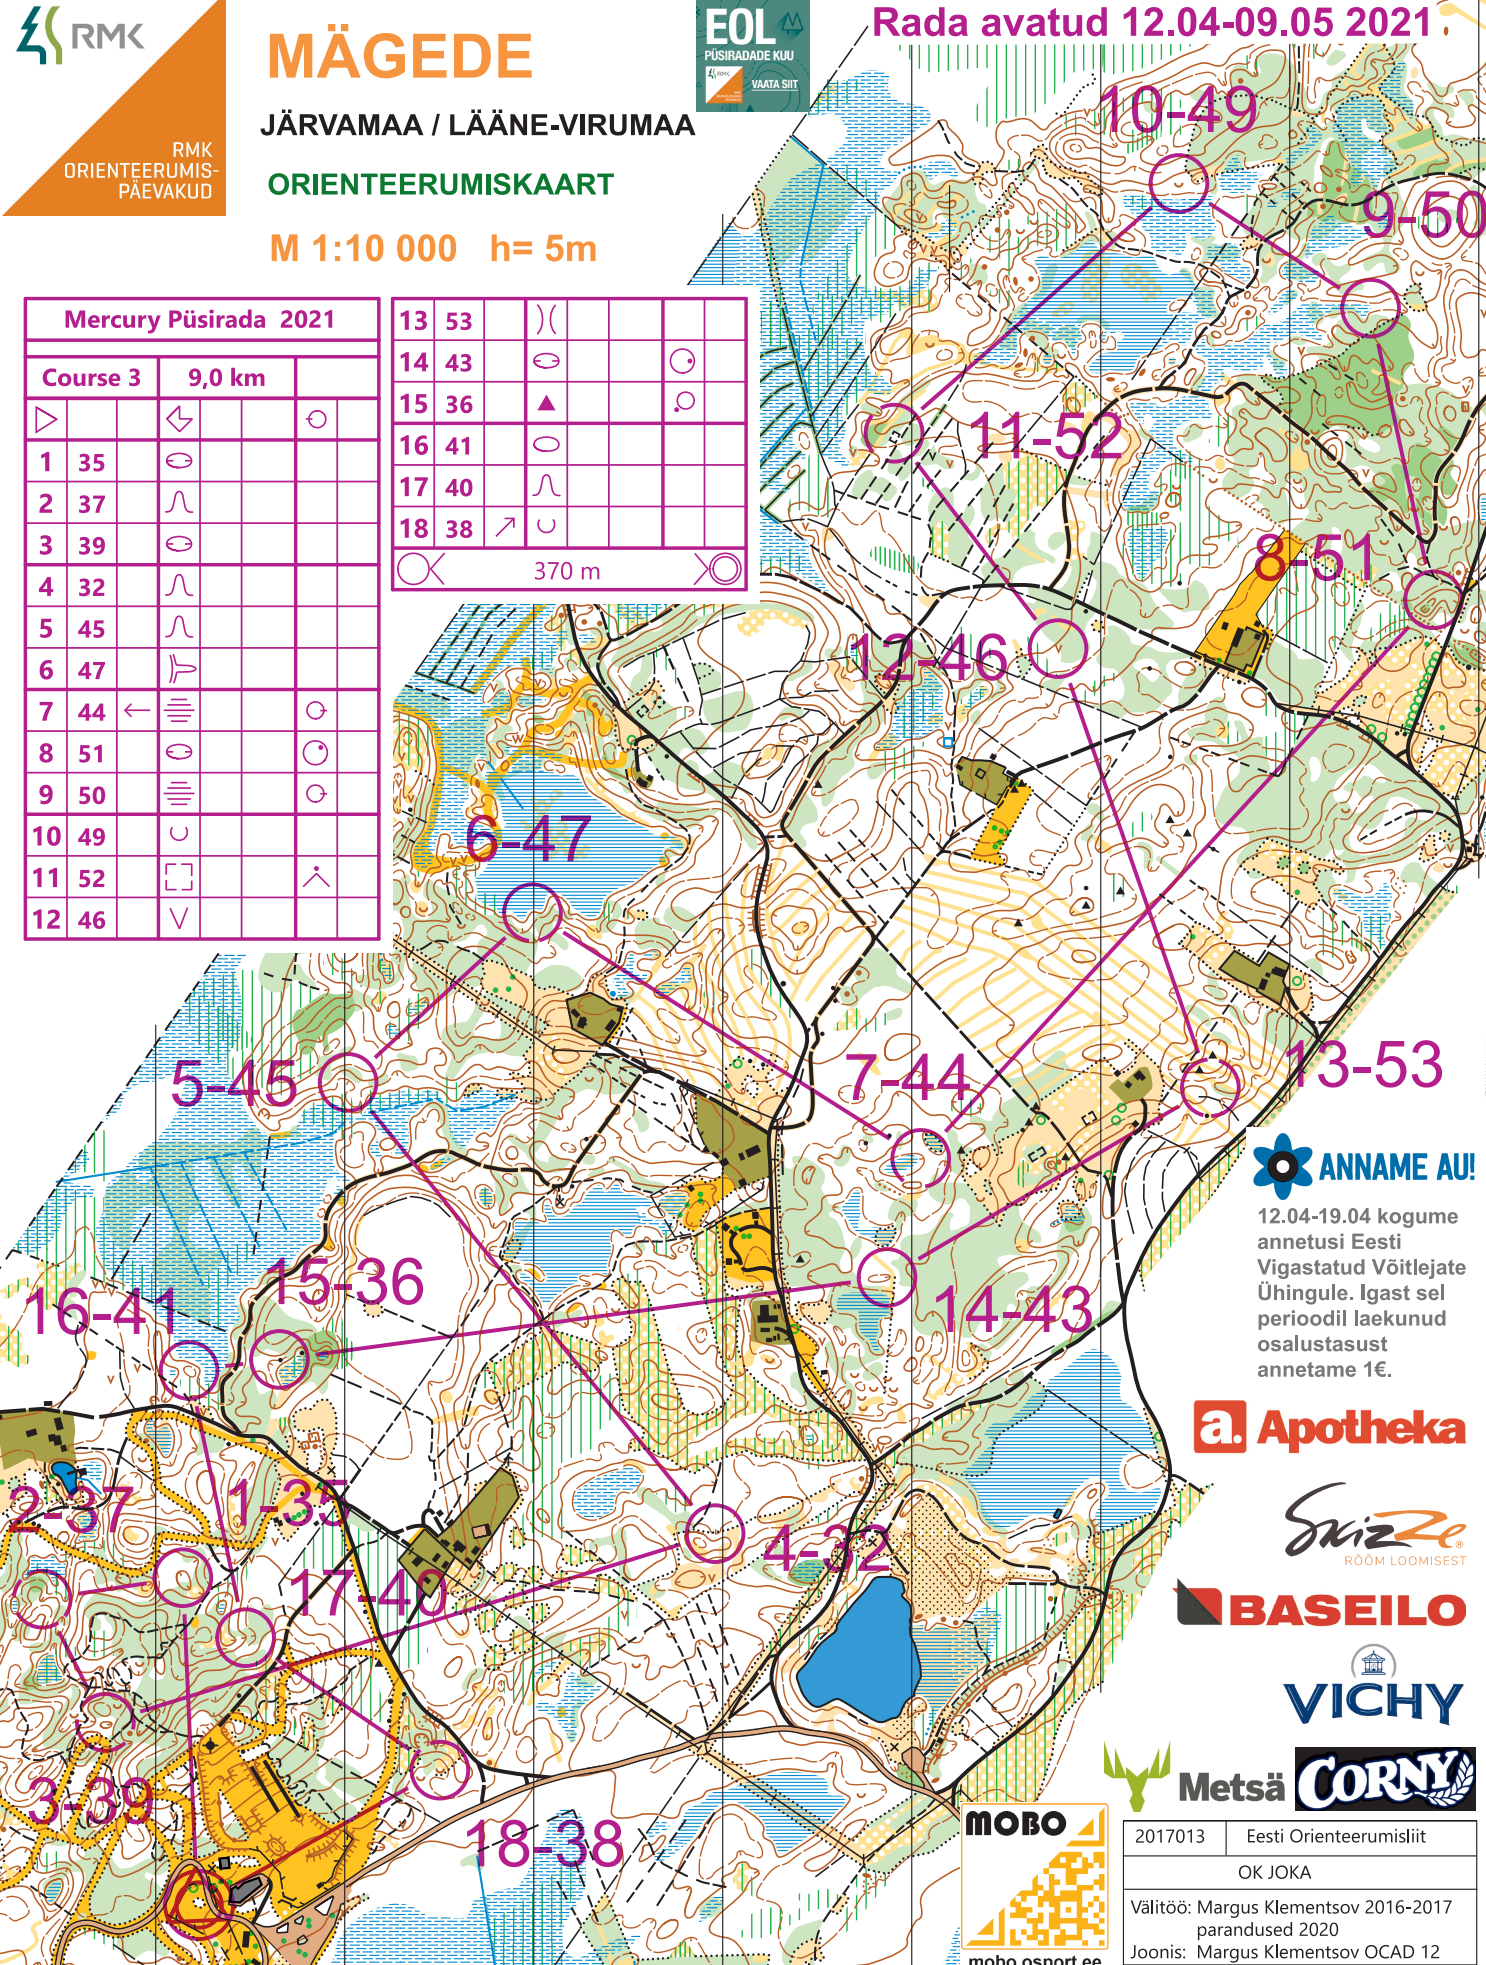

Mercury Püsirada 2021			
Course 3	9,0 km		
▷	◁	○	
1 35	○		
2 37	∩		
3 39	○		
4 32	∩		
5 45	∩		
6 47	∩		
7 44	←	≡	○
8 51	○		○
9 50	≡		○
10 49	∩		
11 52	□		∧
12 46	∨		

13 53)			
14 43	○			○
15 36	▲			○
16 41	○			
17 40	∩			
18 38	↗	∩		

○ 370 m ○

ANNAME AU!

12.04-19.04 kogume annetusi Eesti Vigastatud Võitlejate Ühingule. Igast sel perioodil laekunud osalustasust annetame 1€.

a. Apotheeka

Skizze
RÖÖM LOOMISEST

BASEILO

VICHY

Metsä CORNY