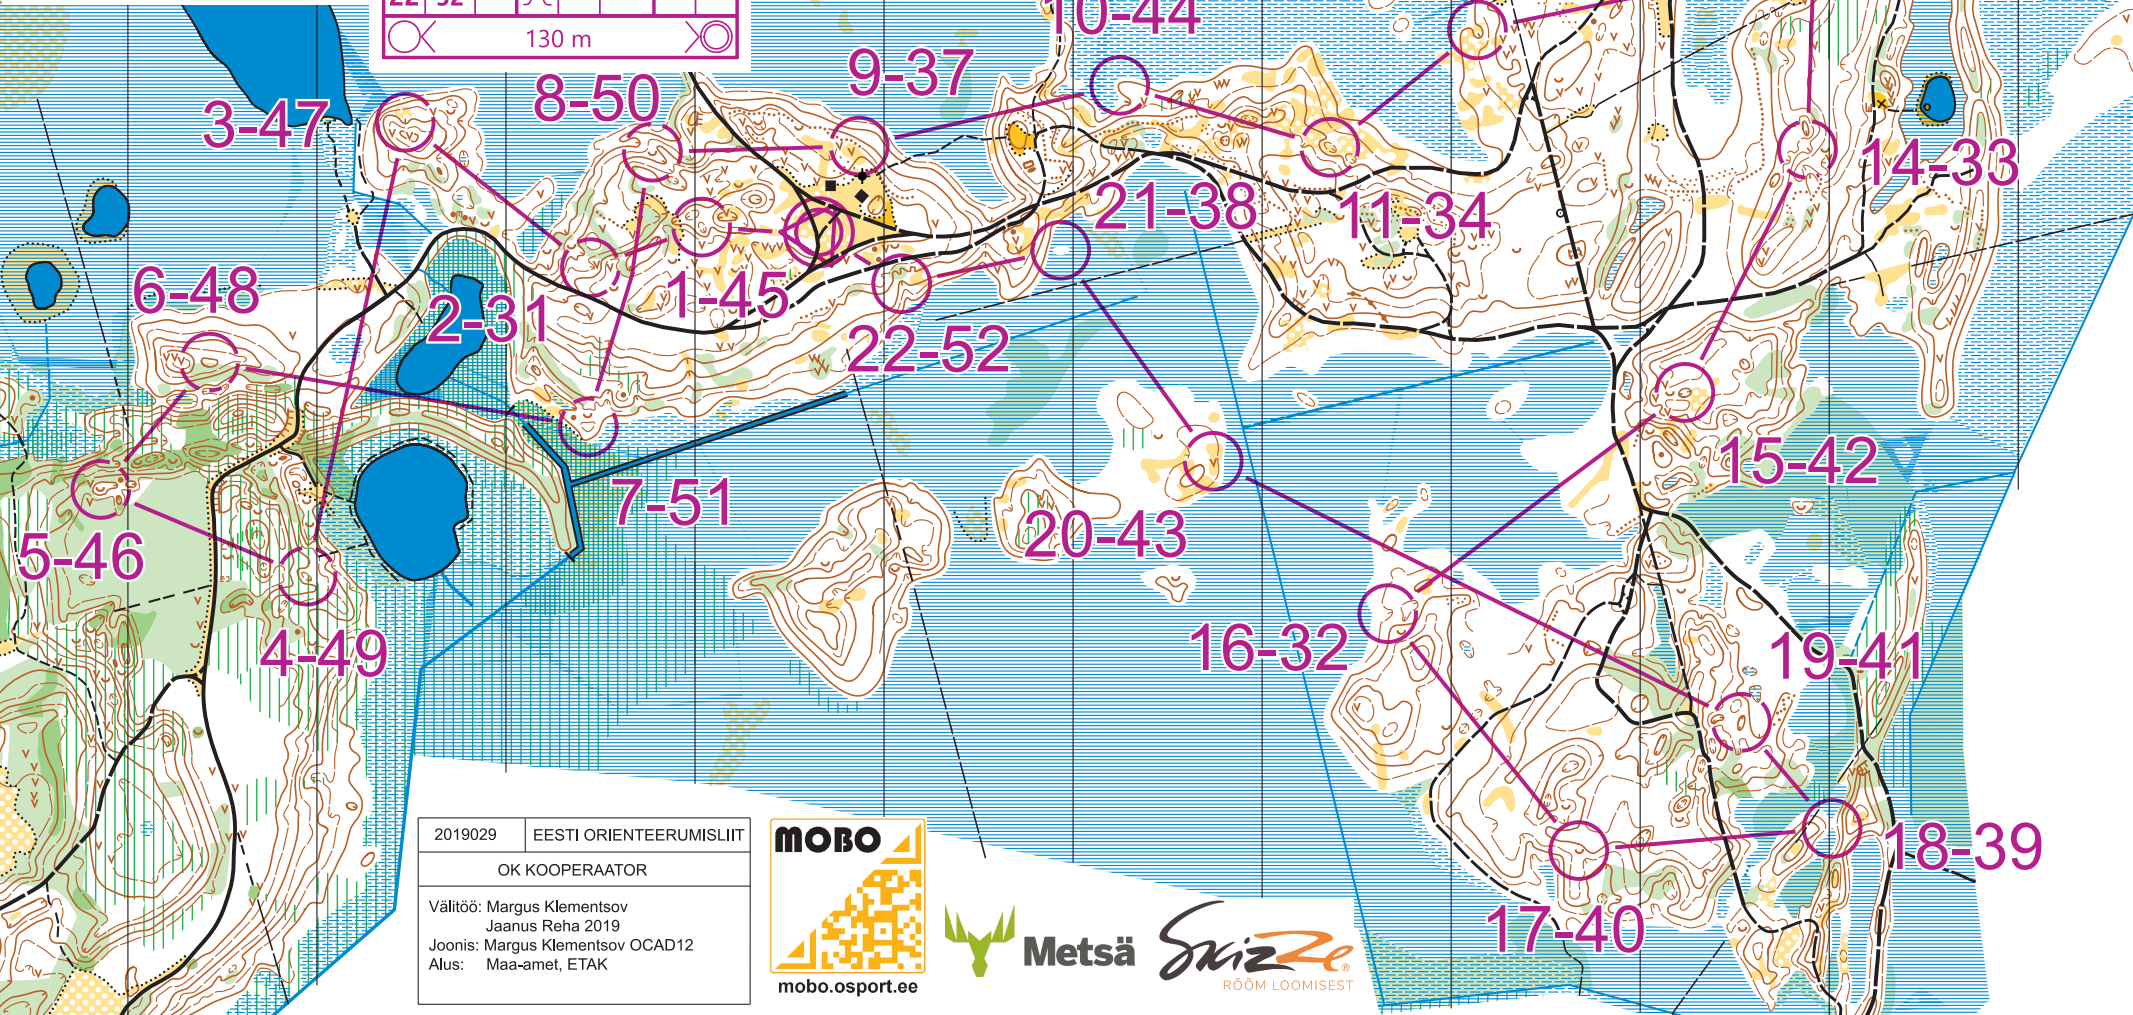

Venemäe jõulupüsirada 2020

Course 1	7,7 km			
▷		/	/	Y
1	45	↘	○	
2	31	↘	∩	
3	47		∩	
4	49		○	
5	46		○	
6	48		○	
7	51		○	
8	50		∩	
9	37		∩	↘

10	44			
11	34	↖	○	
12	35		∩	
13	36		∩	
14	33		∩	
15	42		○	
16	32		∩	
17	40		∩	
18	39	↓	≡	○
19	41		○	
20	43		∩	
21	38		≡	
22	52		∩	

130 m

VENEMÄE

ORIENTEERUMISKAART

M 1:10 000 h 5 m

RMK
ORIENTEERUMIS-
PÄEVAKUD

2019029 EESTI ORIENTEERUMISLIIT
OK KOOPERAATOR
Välitöö: Margus Klementsov
Jaanus Reha 2019
Joonis: Margus Klementsov OCAD12
Alus: Maa-amet, ETAK