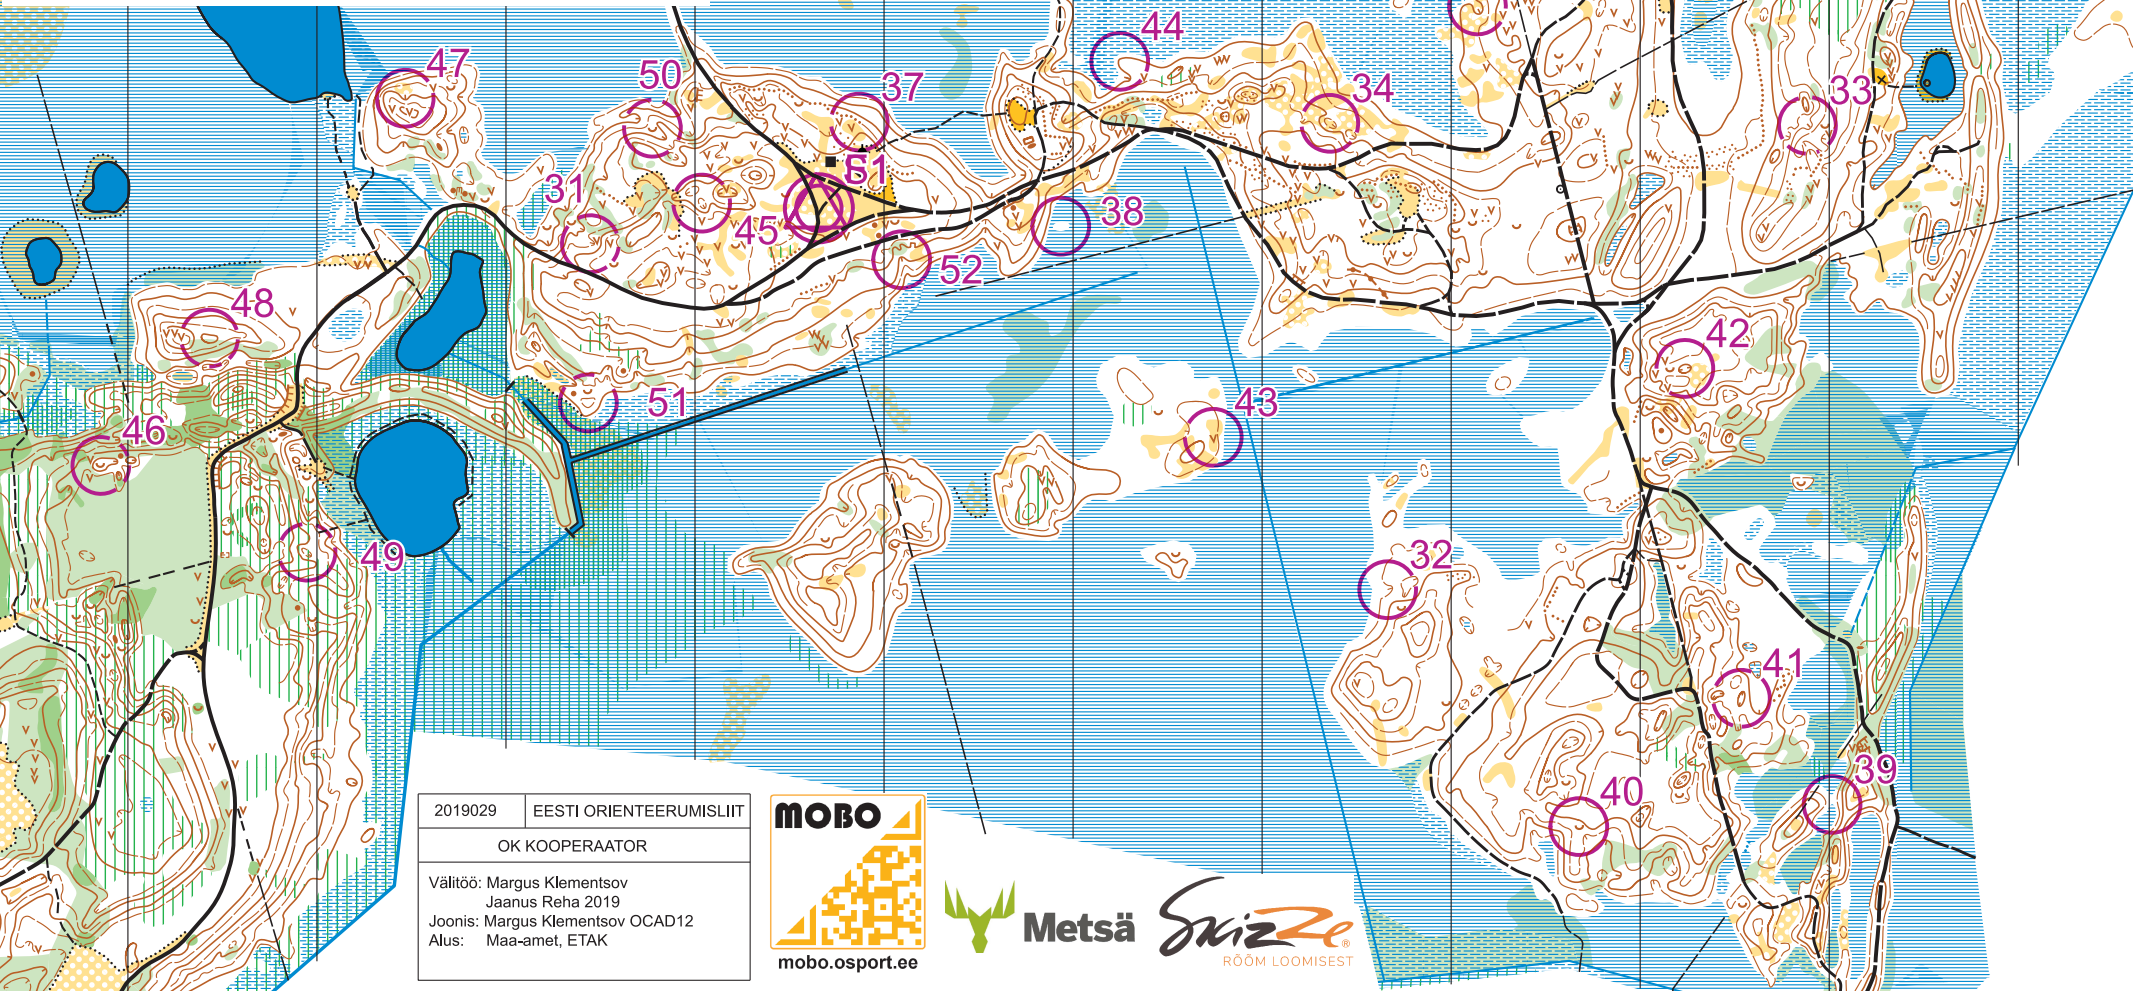

Venemäe jõulupüürirada 2020

▷ S1	/	/	Y
31	↘	∩	
32	∩		
33	∩		
34	↗	○	
35	∩		
36	∩		
37	≡		∩
38	≡		
39	↓	≡	○
40	∩		
41	○		

42	○		
43	∩		
44	∩		
45	↘	○	
46	○		
47	∩		
48	○		
49	○		
50	∩		
51	○		
52	∩		

VENEMÄE

ORIENTEERUMISKAART

M 1:10 000 h 5 m

RMK
ORIENTEERUMIS-
PÄEVAKUD

2019029 EESTI ORIENTEERUMISLIIT
OK KOOPERAATOR
Välitöö: Margus Klementsov
Jaanus Reha 2019
Joonis: Margus Klementsov OCAD12
Alus: Maa-amet, ETAK